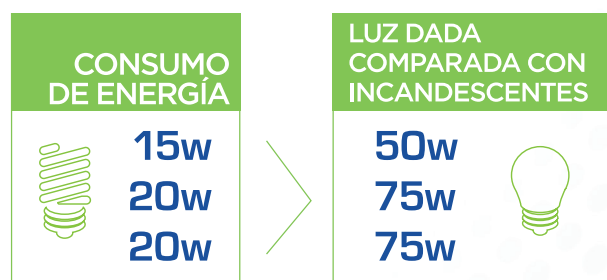

\$

20 W ESPIRAL
 CS20W1106KBCA X2

\$

23 W TUBULAR
 CS25W1106KB X2

\$

20 W TUBULAR
 CT20W1106KBCA

\$

En comparación con los bombillos incandescentes, los **Rayovac** tienen una vida útil mayor y consume menos energía eléctrica para producir la misma iluminación.