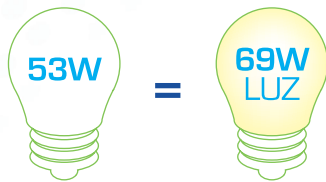

RAYOVAC

HALÓGENOS

AHORRA HASTA UN 30% DE ENERGÍA.

GARANTIZADO POR VARTA

1 AÑO DE GARANTÍA

La tecnología de los bombillos halógenos emiten una luz cálida, (amarilla), que varía entre **2700K** y **3000K**, por eso no existe "luz blanca" en los halógenos.

Halógeno Incandescente